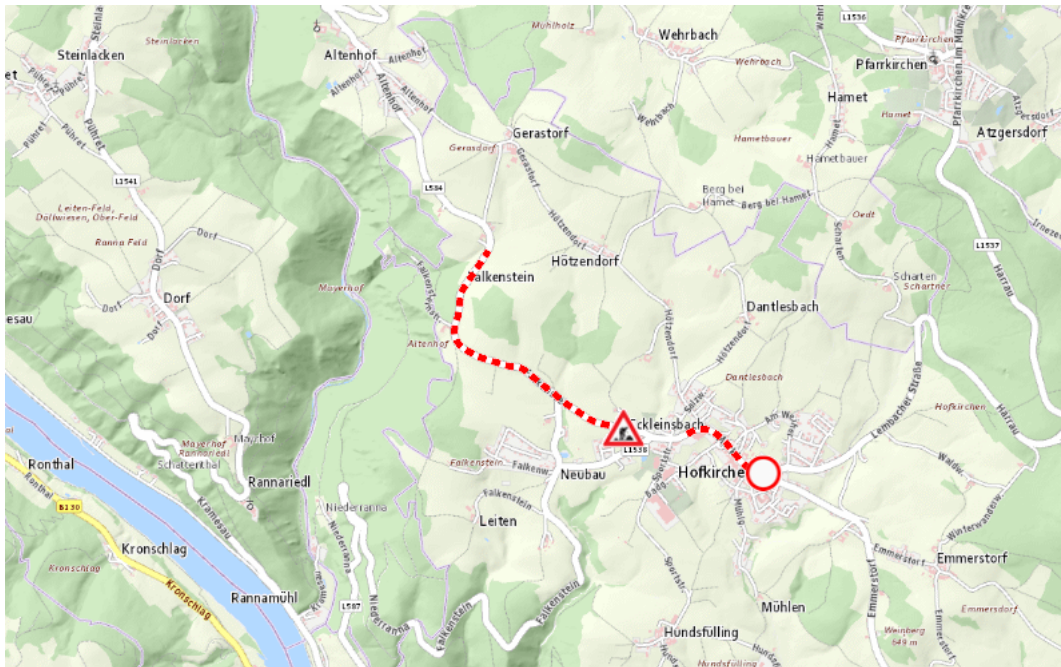

## Aktuelle Verkehrsbehinderung

Abfragezeitpunkt: 16.07.2024 07:35

### L584, L587, Falkensteinstraße, Ebenhochstraße Falkensteinstraße: Eckleinsbach Richtung Falkenstein Im Gemeindegebiet von Hofkirchen im Mühlkreis in Richtung Falkenstein

#### Baustelle

von **Mittwoch, 3. Juli 2024 07:00 Uhr** bis **Donnerstag, 26. September 2024 16:00 Uhr**

Beschreibung: zwischen km 15,540 und km 17,200 Instandhaltungsarbeiten  
Geschwindigkeitsbeschränkungen für den motorisierten Verkehr von Mittwoch, 03. Juli 2024, 07.00 Uhr bis Donnerstag, 26. September 2024, 16.00 Uhr.