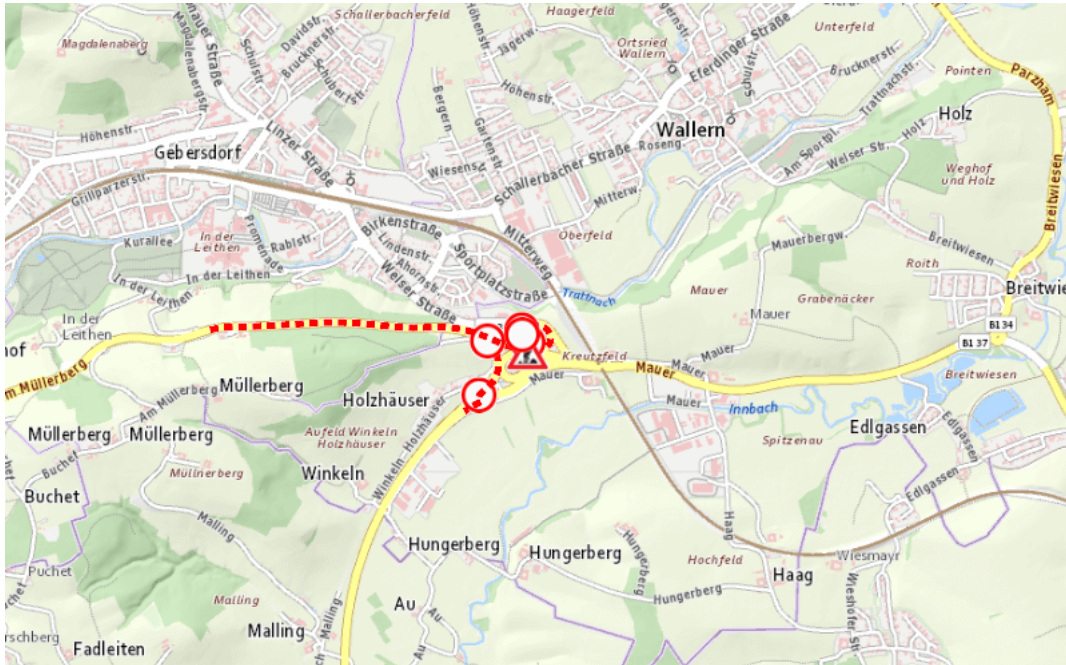

## Aktuelle Verkehrsbehinderung

Abfragezeitpunkt: 07.06.2026 22:12

### B137, Innviertler Straße Innviertler Straße Rampe (kilometriert) 12R2 : Im Gemeindegebiet von Wallern an der Trattnach in beide Richtungen

#### Sperre

von Montag, 8. Juni 2026 12:00 Uhr bis Freitag, 12. Juni 2026 07:00 Uhr

Beschreibung: zwischen Kilometer 0,0 und Kilometer 0,238 Belagsarbeiten gesperrt für den motorisierten Verkehr von Montag, 08. Juni 2026, 12.00 Uhr bis Freitag, 12. Juni 2026, 07.00 Uhr. Örtlich beschilderte Umleitung

Weitere Informationen unter

Land OÖ - Straßenmeisterei Grieskirchen

(+43 732) 77 20-42900

stm-gr.post@ooe.gv.at

ooe-strasseninfo.post@ooe.gv.at

Alle aktuellen Straßenbaumaßnahmen in Oberösterreich finden Sie unter [www.land-oberoesterreich.gv.at/strasseninfo](http://www.land-oberoesterreich.gv.at/strasseninfo) oder durch Scannen des QR-Codes.