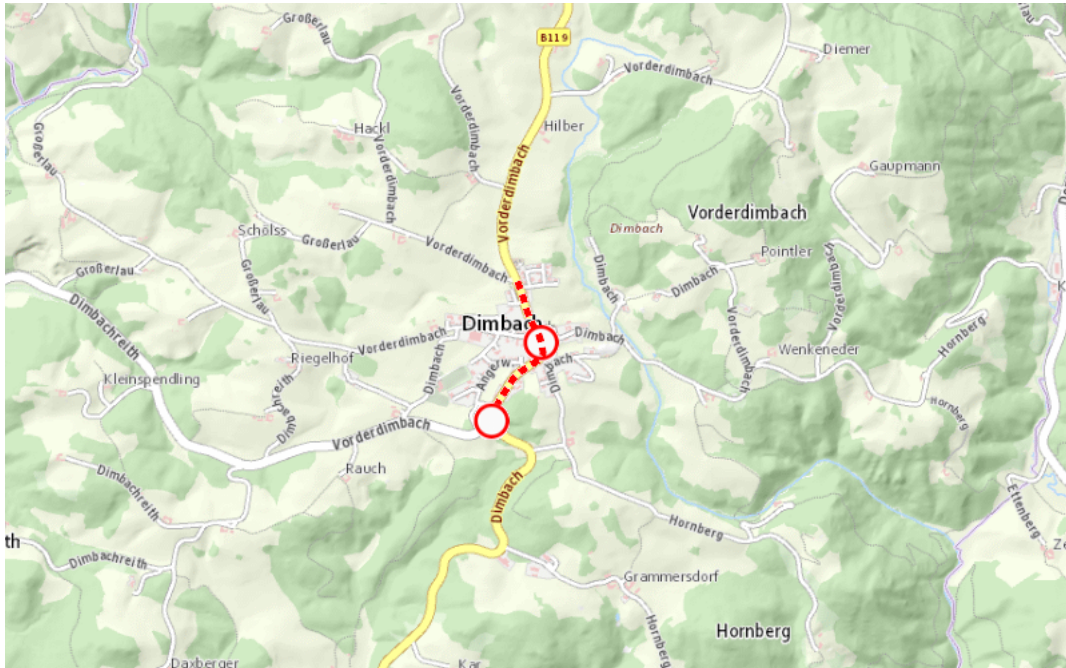

## Aktuelle Verkehrsbehinderung

Abfragezeitpunkt: 20.04.2026 04:18

### B119, Greiner Straße Greiner Straße Grein – St. Georgen am Walde: Im Gemeindegebiet von Dimbach in beide Richtungen

#### Sperre

von Sonntag, 26. April 2026 13:00 Uhr bis Sonntag, 26. April 2026 18:00 Uhr

Beschreibung: zwischen Kilometer 23,8 (+50 Meter) und Kilometer 23,8 (+100 Meter) Veranstaltung gesperrt für den motorisierten Verkehr von Sonntag, 26. April 2026, 13.00 Uhr bis 18.00 Uhr.