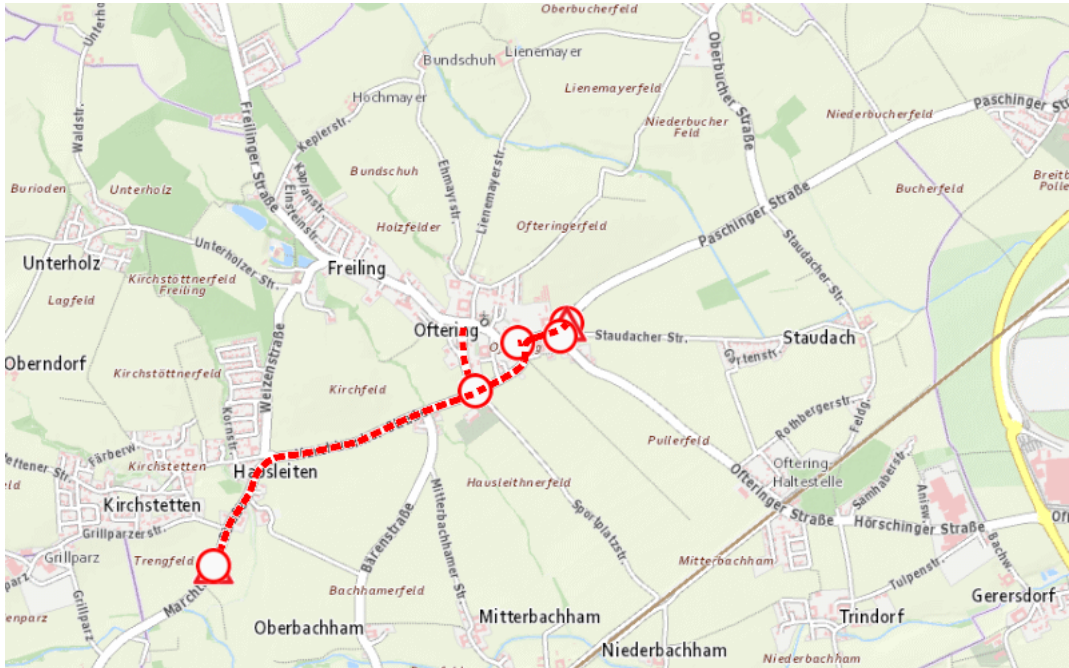

Aktuelle Verkehrsbehinderung

Abfragezeitpunkt: 27.07.2024 17:16

L532,L1227, Hörschinger Straße,Paschinger Straße Hörschinger Straße: Hörsching Richtung Alkoven Im Gemeindegebiet von Oftring in Richtung Alkoven

Sperre

von Donnerstag, 8. August 2024 19:00 Uhr bis Montag, 12. August 2024 05:00 Uhr

Beschreibung: zwischen Kilometer 8,0 (+140 Meter) und Kilometer 7,8 (+140 Meter) Belagsarbeiten gesperrt von Donnerstag, 08. August 2024, 19.00 Uhr bis Montag, 12. August 2024, 05.00 Uhr.

Weitere Informationen unter

Land OÖ - Straßenmeisterei Eferding

(+43 732) 77 20-42400

stm-ef.post@ooe.gv.at

ooe-strasseninfo.post@ooe.gv.at

Alle aktuellen Straßenbaumaßnahmen in Oberösterreich finden Sie unter www.land-oberoesterreich.gv.at/strasseninfo oder durch Scannen des QR-Codes.