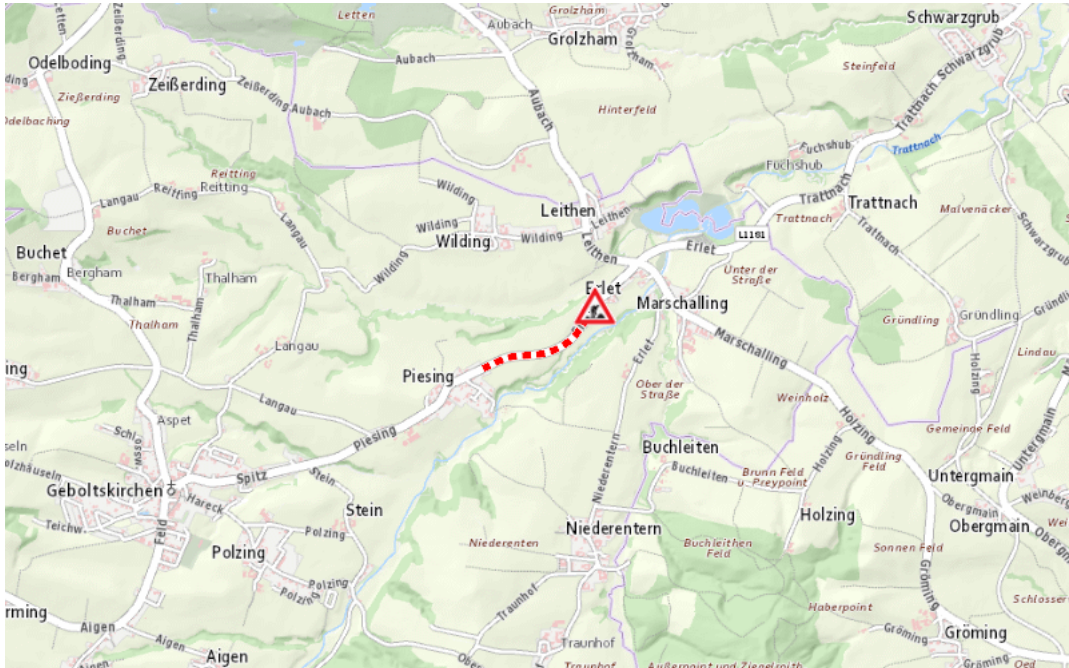

Aktuelle Verkehrsbehinderung

Abfragezeitpunkt: 13.05.2026 13:21

L1074, Geboltskirchener Straße Geboltskirchener Straße von Erlet Richtung Piesing: Im Gemeindegebiet von Geboltskirchen in Richtung Piesing.

Baustelle

von Montag, 11. Mai 2026 06:00 Uhr bis Freitag, 3. Juli 2026 12:00 Uhr

Beschreibung: Baustelle Fahrbahnverengung von Montag, 11. Mai 2026, 06.00 Uhr bis Freitag, 03. Juli 2026, 12.00 Uhr wochentags von 06:00 Uhr bis 16:30 Uhr.

Weitere Informationen unter

Land OÖ - Straßenmeisterei Weibern

(+43 732) 77 20-44800

stm-weibern.post@ooe.gv.at

ooe-strasseninfo.post@ooe.gv.at

Alle aktuellen Straßenbaumaßnahmen in Oberösterreich finden Sie unter www.land-oberoesterreich.gv.at/strasseninfo oder durch Scannen des QR-Codes.