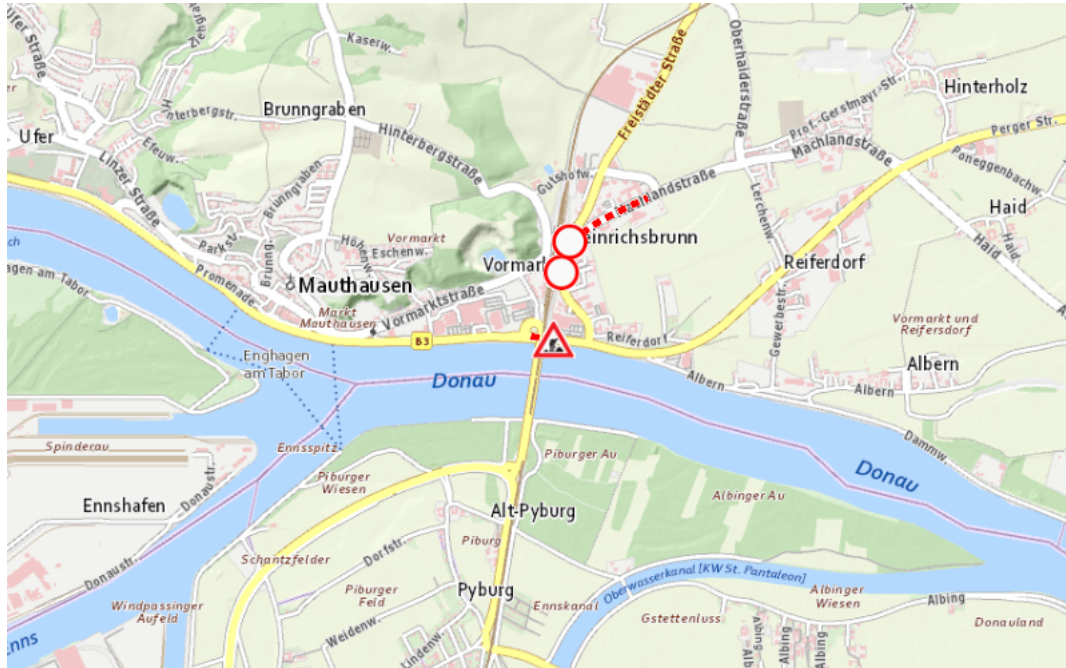

Aktuelle Verkehrsbehinderung

Abfragezeitpunkt: 07.06.2026 22:11

B123,B3, Mauthausener Straße,Donaustraße Mauthausener Straße : Im Gemeindegebiet von Mauthausen von Grein kommend Auffahrtsrampe zur Donaubrücke Mauthausen

Baustelle

von Dienstag, 26. Mai 2026 06:00 Uhr bis Mittwoch, 31. März 2027 18:00 Uhr

Beschreibung: zwischen KM 219,7 und KM 219,82 Brückenarbeiten Wartezeit von Dienstag, 26. Mai 2026, 06.00 Uhr bis Mittwoch, 31. März 2027, 18.00 Uhr.