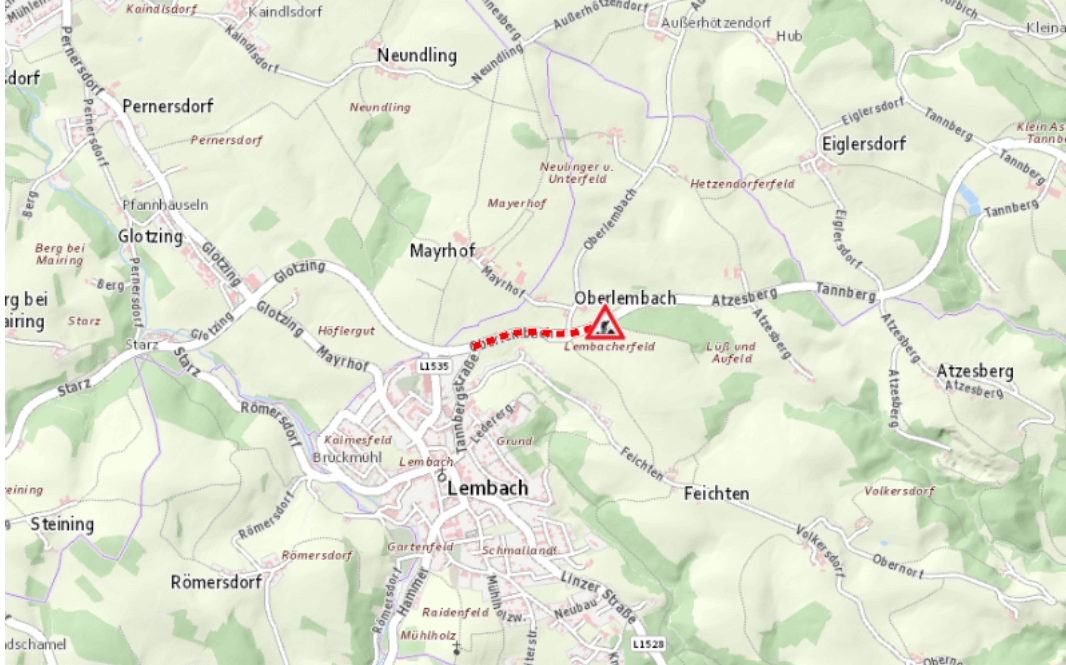

**L584, Falkensteinstraße
Falkensteinstraße: Altenfelden – Oberkappel
Im Gemeindegebiet von Lembach im Mühlkreis in beide Richtungen**

Baustelle

von Dienstag, 7. Januar 2025 08:00 Uhr bis Dienstag, 21. Januar 2025 16:00 Uhr

Beschreibung: zwischen Kilometer 5,8 und Kilometer 6,4 Baustelle Geschwindigkeitsbeschränkungen von Dienstag, 07. Jänner 2025, 08.00 Uhr bis Dienstag, 21. Jänner 2025, 16.00 Uhr wochentags von 08:00 Uhr bis 16:00 Uhr.