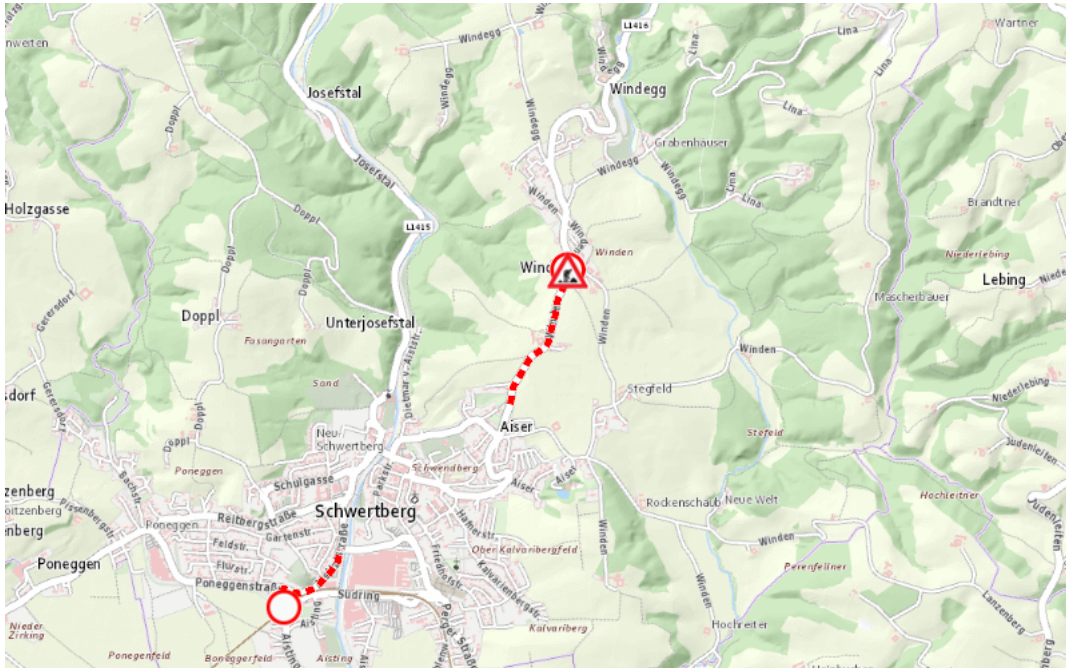

Aktuelle Verkehrsbehinderung

Abfragezeitpunkt: 29.06.2026 03:02

L1416, Schacherbergstraße Schacherbergstraße Winden – Schwertberg: Im Gemeindegebiet von Schwertberg in beide Richtungen

Sperre

von Montag, 7. September 2026 05:00 Uhr bis Freitag, 11. September 2026 23:00 Uhr

Beschreibung: zwischen Kilometer 6,6 (+100 Meter) und Kilometer 7,4 (+100 Meter) Baustelle gesperrt von Montag, 07. September 2026, 05.00 Uhr bis Freitag, 11. September 2026, 23.00 Uhr.

Weitere Informationen unter

Land OÖ - Straßenmeisterei Perg
(+43 732) 77 20-43800
stm-pe.post@ooe.gv.at
ooe-strasseninfo.post@ooe.gv.at

Alle aktuellen Straßenbaumaßnahmen in Oberösterreich finden Sie unter www.land-oberoesterreich.gv.at/strasseninfo oder durch Scannen des QR-Codes.