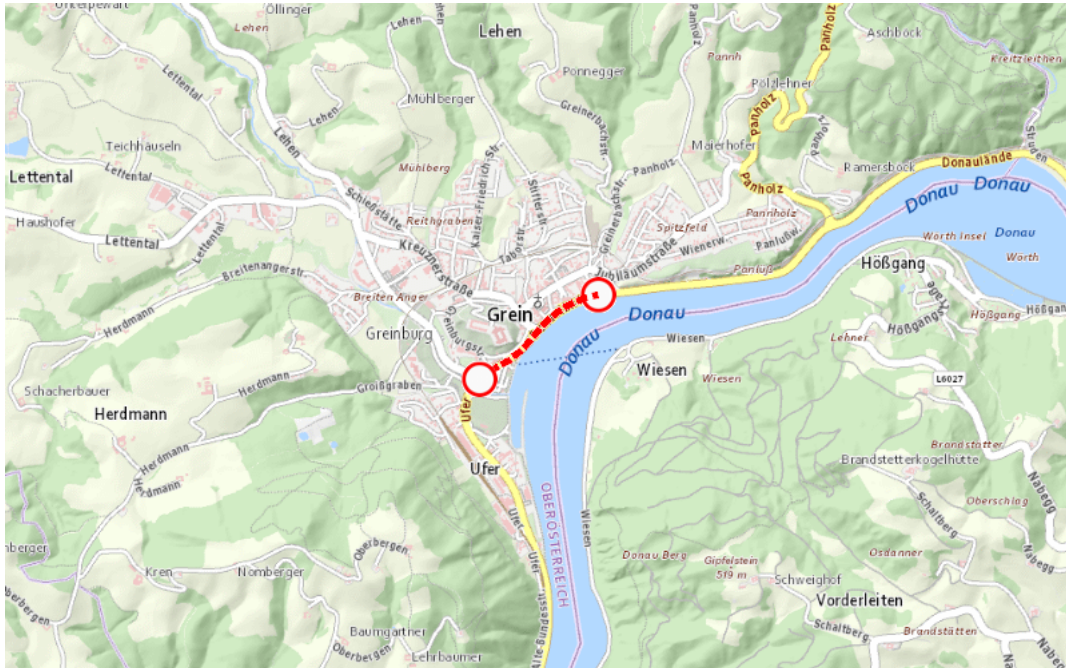

**L573,B3, Greinerwaldstraße,Donaustraße
Donaustraße: Perg Richtung Grein
Im Gemeindegebiet von Grein in Richtung Struden**

Sperre

von Sonntag, 21. Juli 2024 12:00 Uhr bis Montag, 22. Juli 2024 02:00 Uhr

Beschreibung: zwischen Kilometer 189,2 (+85 Meter) und Kilometer 188,4 (+170 Meter)
Veranstaltung, Strudengau im Feuerzauber, gesperrt für den motorisierten Verkehr von Sonntag, 21. Juli 2024, 12.00 Uhr bis Montag, 22. Juli 2024, 02.00 Uhr.

Weitere Informationen unter

Land OÖ - Straßenmeisterei Grein
(+43 732) 77 20-42800
stm-grein.post@ooe.gv.at
ooe-strasseninfo.post@ooe.gv.at

Alle aktuellen Straßenbaumaßnahmen in Oberösterreich finden Sie unter www.land-oberoesterreich.gv.at/strasseninfo oder durch Scannen des QR-Codes.