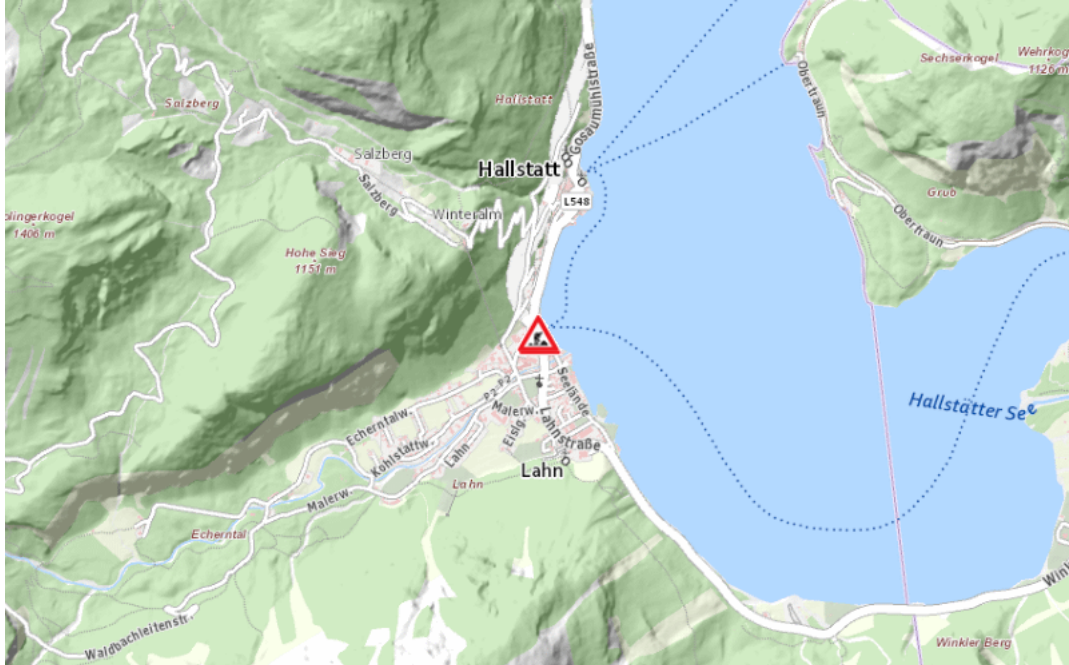

Aktuelle Verkehrsbehinderung

Abfragezeitpunkt: 29.06.2026 03:03

L547,L548, Hallstätterseestraße,Hallstattstraße

Hallstätterseestraße :

Im Gemeindegebiet von Hallstatt in Richtung Lahn im Kreuzungsbereich mit der L548
Hallstattstraße

Baustelle

von Montag, 29. Juni 2026 06:00 Uhr bis Freitag, 10. Juli 2026 19:00 Uhr

Beschreibung: Baustelle Fahrbahnverengung von Montag, 29. Juni 2026, 06.00 Uhr bis Freitag, 10. Juli 2026, 19.00 Uhr Montags bis Donnerstags von 06:00 Uhr bis 19:00 Uhr.