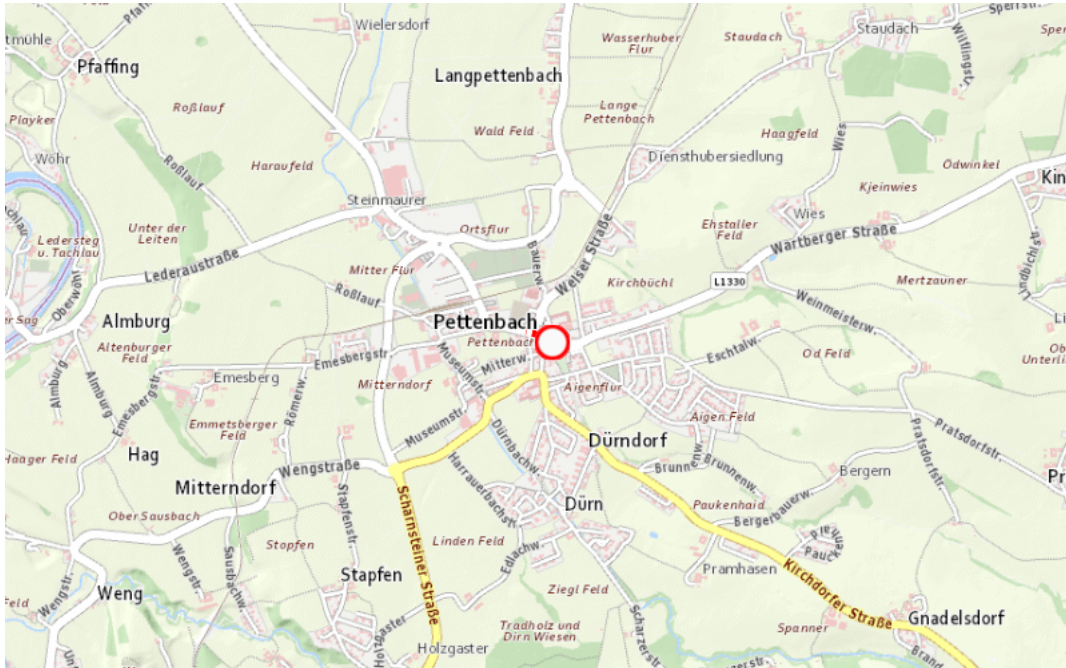

**L1330, Wartberger Straße
Wartberger Straße: Wartberg an der Krems – Pettenbach
Im Gemeindegebiet von Pettenbach in beide Richtungen**

Sperre

von Sonntag, 8. Dezember 2024 07:00 Uhr bis Sonntag, 8. Dezember 2024 23:55 Uhr

Beschreibung: zwischen Kilometer 0,2 (-169 Meter) und Kilometer D 0,595 (-45 Meter) Veranstaltung. Gesperrt für den motorisierten Verkehr (Zufahrt bis Parkplatz Fronius und Zufahrt bis Parkplatz Gendamerieweg möglich) von Sonntag, 08. Dezember 2024, 07.00 Uhr bis 23.55 Uhr.

Weitere Informationen unter

Land OÖ - Straßenmeisterei Kirchdorf
(+43 732) 77 20-43000
stm-ki.post@ooe.gv.at
ooe-strasseninfo.post@ooe.gv.at

Alle aktuellen Straßenbaumaßnahmen in Oberösterreich finden Sie unter www.land-oberoesterreich.gv.at/strasseninfo oder durch Scannen des QR-Codes.