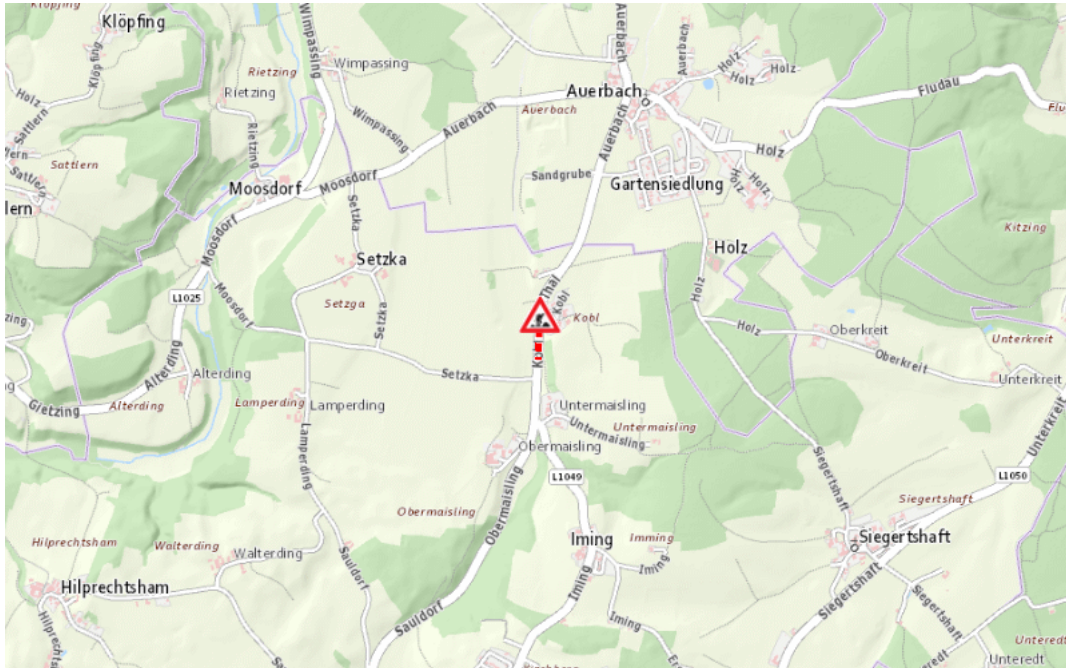

Aktuelle Verkehrsbehinderung

Abfragezeitpunkt: 22.12.2024 03:21

L1049, Auerbacher Straße Auerbacher Straße: Kobl – Imling Im Gemeindegebiet von Kirchberg bei Mattighofen im Bereich Kobl in beide Richtungen

Baustelle

von Montag, 25. November 2024 00:00 Uhr bis Montag, 30. Juni 2025 23:55 Uhr

Beschreibung: zwischen Kilometer 4,0 und Kilometer 4,2 Baustelle. Verkehr wird wechselseitig angehalten für den motorisierten Verkehr von Montag, 25. November 2024, 00.00 Uhr bis Montag, 30. Juni 2025, 23.55 Uhr.