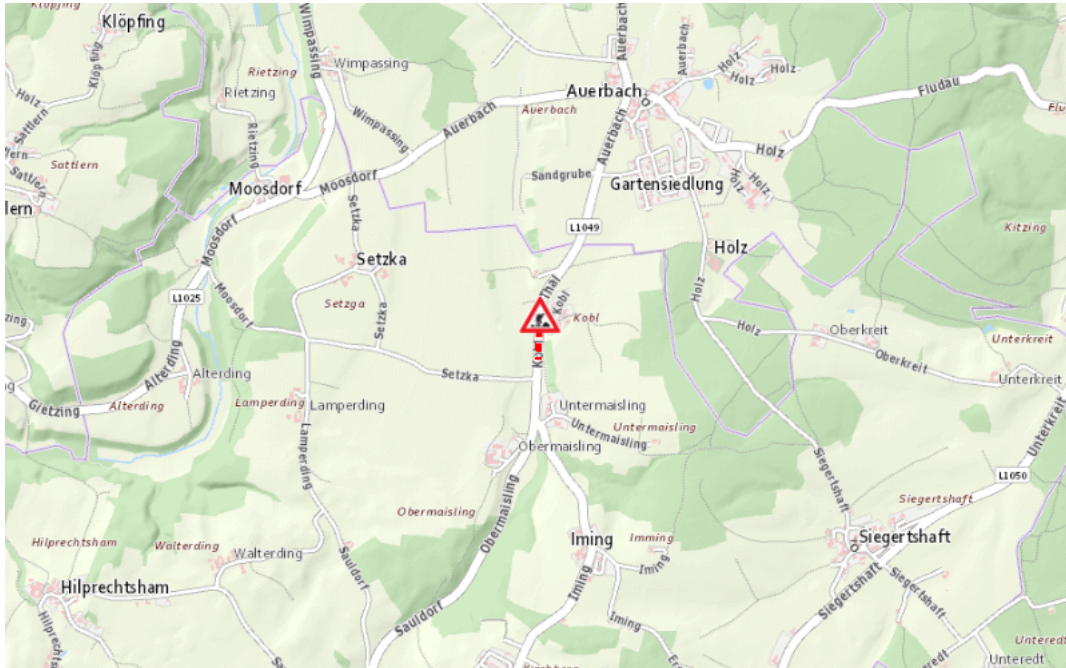

Aktuelle Verkehrsbehinderung

Abfragezeitpunkt: 31.03.2025 16:47

L1049, Auerbacher Straße Auerbacher Straße: Kobl – Imling Im Gemeindegebiet von Kirchberg bei Mattighofen im Bereich Kobl in beide Richtungen

Baustelle

von Montag, 25. November 2024 00:00 Uhr bis Montag, 30. Juni 2025 23:55 Uhr

Beschreibung: zwischen Kilometer 4,0 und Kilometer 4,2 Baustelle. Verkehr wird wechselseitig angehalten für den motorisierten Verkehr von Montag, 25. November 2024, 00.00 Uhr bis Montag, 30. Juni 2025, 23.55 Uhr.