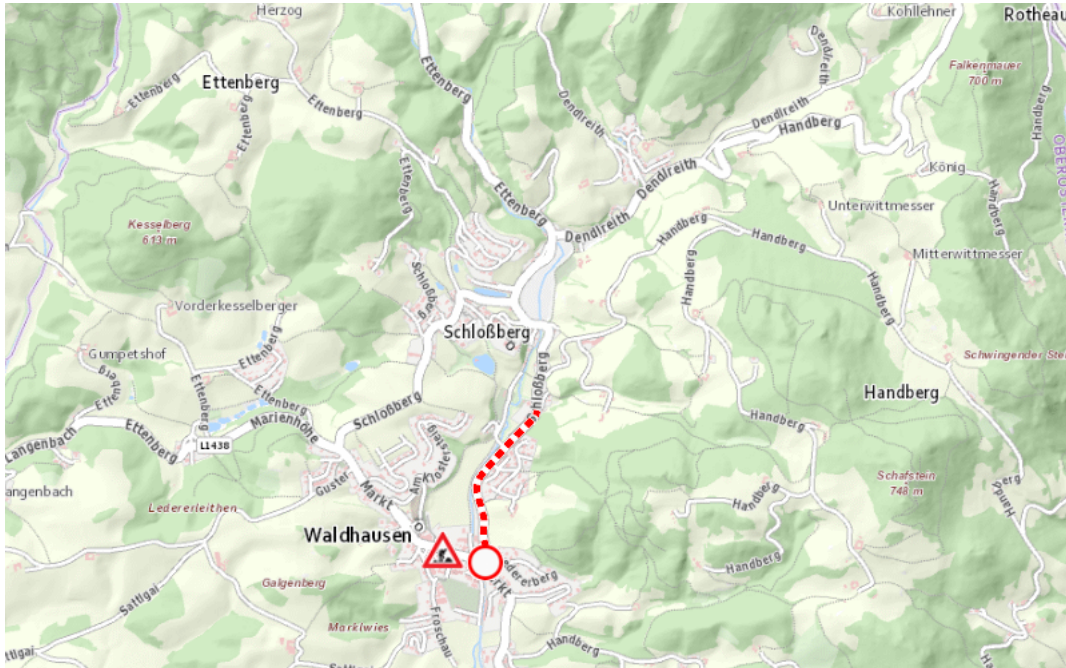

## Aktuelle Verkehrsbehinderung

Abfragezeitpunkt: 27.07.2024 17:16

### L575, Sarmingstraße Sarmingstraße: Waldhausen – Lainmühle Im Gemeindegebiet von Waldhausen im Strudengau in beide Richtungen

#### Verkehr

von Samstag, 17. August 2024 14:00 Uhr bis Sonntag, 18. August 2024 20:00 Uhr

Beschreibung: zwischen Kilometer 8,0 (+40 Meter) und Kilometer 8,2 (+50 Meter)  
Veranstaltung-Siloplanenrace, Geschwindigkeitsbeschränkungen für den motorisierten Verkehr von Samstag, 17. August 2024, 14.00 Uhr bis Sonntag, 18. August 2024, 20.00 Uhr.