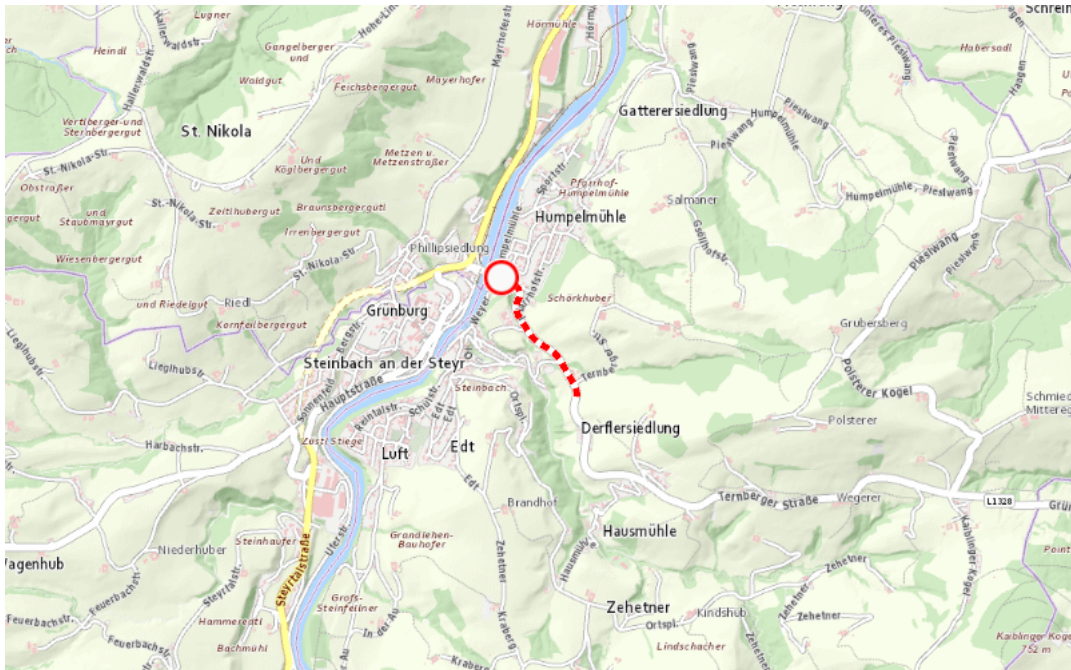

**L1328, Ternberger Straße  
Ternberger Straße Steinbach an der Steyr – Ternberg:  
Im Gemeindegebiet von Steinbach an der Steyr in beide Richtungen**

**Sperre**

**von Montag, 18. Mai 2026 06:00 Uhr bis Freitag, 22. Mai 2026 20:00 Uhr**

Beschreibung: zwischen Kilometer 0,2 und Kilometer 1,0 Belagsarbeiten gesperrt von Montag, 18. Mai 2026, 06.00 Uhr bis Freitag, 22. Mai 2026, 20.00 Uhr. Für eventuelle Fragen steht Ihnen die Straßenmeisterei Steyr zur Verfügung.