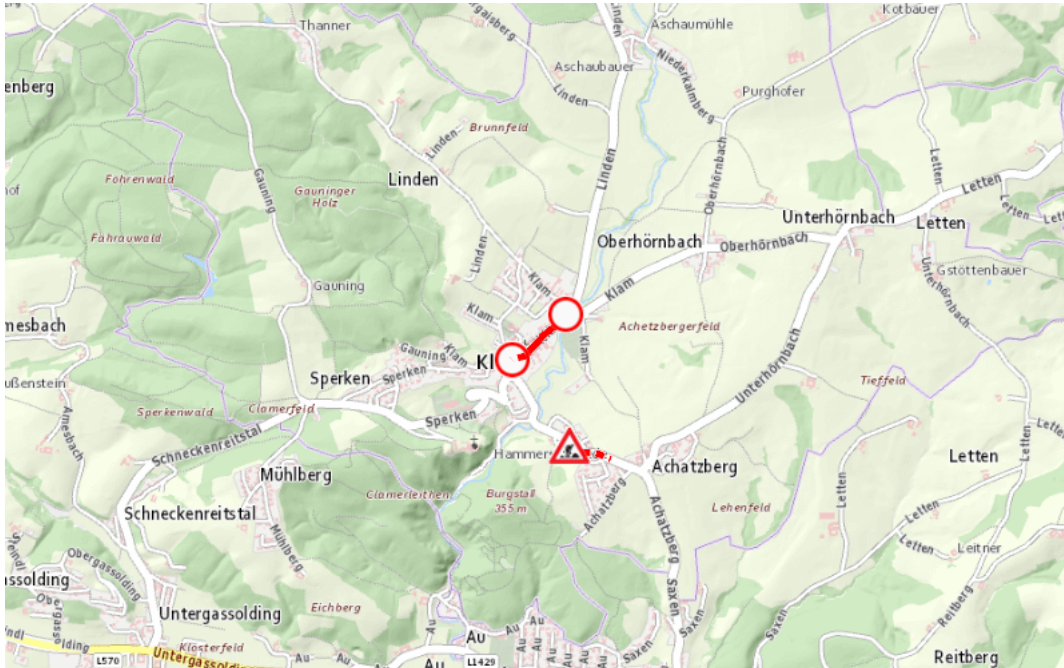

## Aktuelle Verkehrsbehinderung

Abfragezeitpunkt: 31.03.2025 17:17

### L1423, Münzbacher Straße Münzbacher Straße Untergaisberg – Achatzberg: Im Gemeindegebiet von Klam in beide Richtungen

#### Sperre

von Donnerstag, 1. Mai 2025 07:00 Uhr bis Donnerstag, 1. Mai 2025 20:00 Uhr

Beschreibung: zwischen Kilometer 16,4 (+170 Meter) und Kilometer 16,8 (+90 Meter) Veranstaltung gesperrt für den motorisierten Verkehr von Donnerstag, 01. Mai 2025, 07.00 Uhr bis 20.00 Uhr.