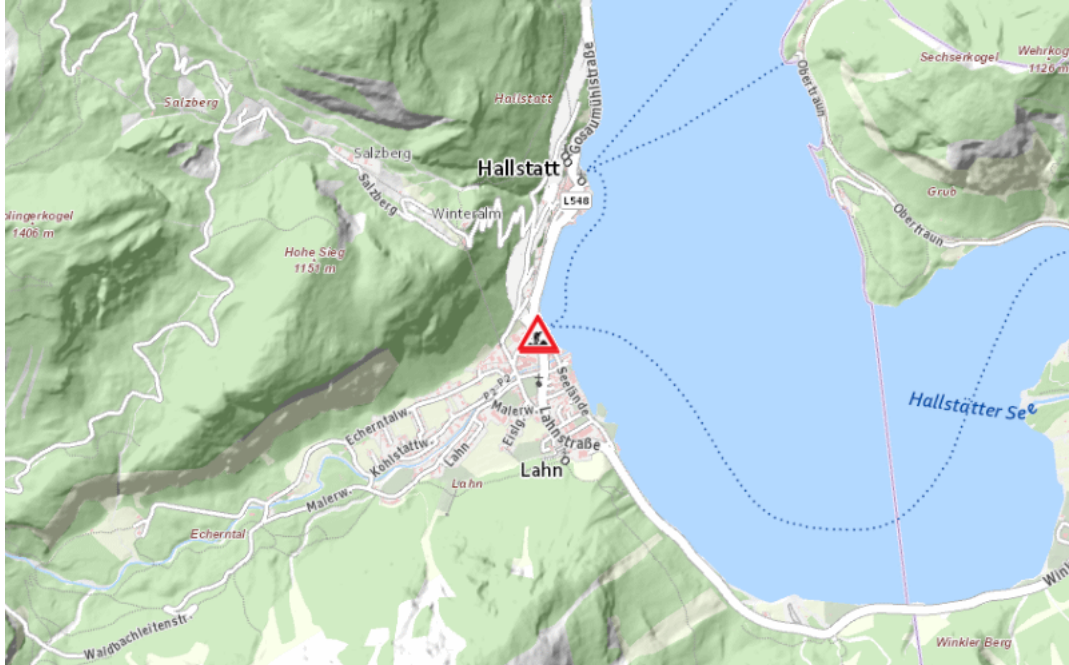

Aktuelle Verkehrsbehinderung

Abfragezeitpunkt: 29.06.2026 03:04

L547, Hallstätterseestraße Hallstätterseestraße von Lahn Richtung Bad Goisern: Im Gemeindegebiet von Hallstatt in Richtung Bad Goisern im Kreuzungsbereich mit der L548 Hallstattstraße

Baustelle

von Montag, 29. Juni 2026 06:00 Uhr bis Freitag, 10. Juli 2026 19:00 Uhr

Beschreibung: Baustelle Fahrbahnverengung von Montag, 29. Juni 2026, 06.00 Uhr bis Freitag, 10. Juli 2026, 19.00 Uhr Montags bis Donnerstags von 06:00 Uhr bis 19:00 Uhr.