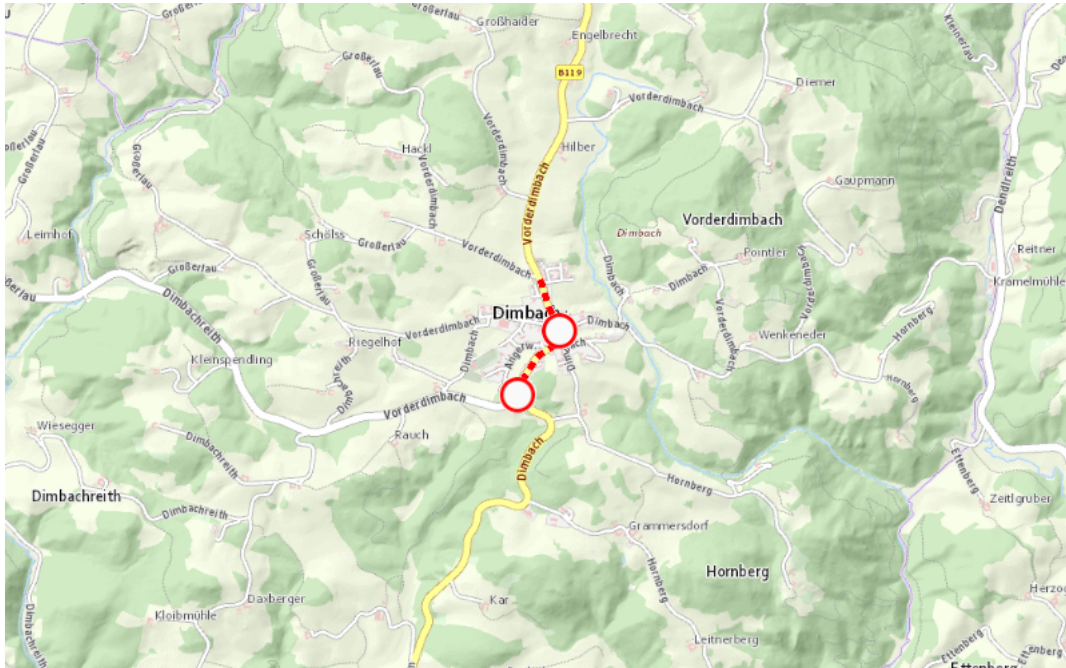

Aktuelle Verkehrsbehinderung

Abfragezeitpunkt: 19.04.2025 15:48

B119, Greiner Straße Greiner Straße Grein – St. Georgen am Walde: Im Gemeindegebiet von Dimbach in beide Richtungen

Sperre

von Montag, 21. April 2025 06:00 Uhr bis Montag, 21. April 2025 15:00 Uhr

Beschreibung: zwischen Kilometer 23,2 (+50 Meter) und Kilometer 24,0 (+120 Meter) Veranstaltung gesperrt für den motorisierten Verkehr von Montag, 21. April 2025, 06.00 Uhr bis 15.00 Uhr.

Weitere Informationen unter