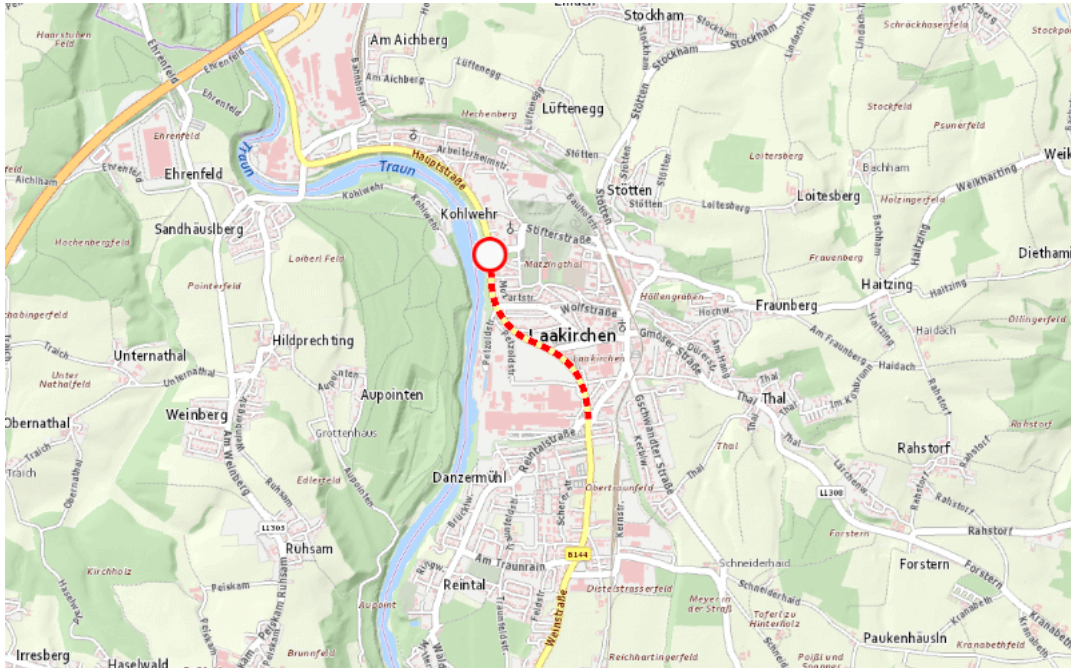

Aktuelle Verkehrsbehinderung

Abfragezeitpunkt: 29.06.2026 03:04

L1309, B144, L1308, Lindacher Straße, Gmundener Straße, Kranichsteiger Straße Gmundener Straße von Lambach Richtung Gmunden: Im Gemeindegebiet von Laakirchen in Richtung Gmunden

Sperre

von Montag, 29. Juni 2026 06:00 Uhr bis Freitag, 3. Juli 2026 21:00 Uhr

Beschreibung: zwischen Kilometer 15,8 und Kilometer 16,8 (+165 Meter) Belagsarbeiten gesperrt von Montag, 29. Juni 2026, 06.00 Uhr bis Freitag, 03. Juli 2026, 21.00 Uhr.

Weitere Informationen unter

Land OÖ - Straßenmeisterei Gmunden

(+43 732) 77 20-42700

stm-gm.post@ooe.gv.at

ooe-strasseninfo.post@ooe.gv.at

Alle aktuellen Straßenbaumaßnahmen in Oberösterreich finden Sie unter www.land-oberoesterreich.gv.at/strasseninfo oder durch Scannen des QR-Codes.