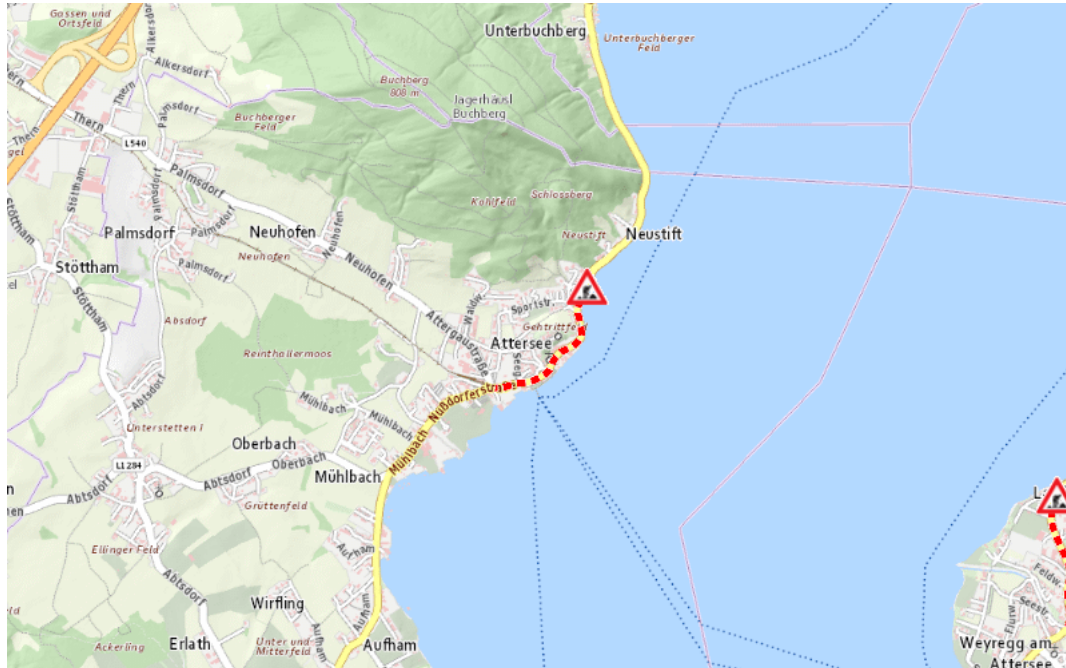

Aktuelle Verkehrsbehinderung

Abfragezeitpunkt: 07.06.2026 22:13

B151, Atterseestraße Atterseestraße Litzberg – Mühlbach: Im Gemeindegebiet von Attersee am Attersee in beide Richtungen

Baustelle

von Montag, 1. Juni 2026 07:00 Uhr bis Dienstag, 30. Juni 2026 17:00 Uhr

Beschreibung: zwischen Kilometer 14,6 und Kilometer 15,4 Baustelle Verkehr wird wechselseitig angehalten und provisorische Ampelregelung von Montag, 01. Juni 2026, 07.00 Uhr bis Dienstag, 30. Juni 2026, 17.00 Uhr.

Weitere Informationen unter

Land OÖ - Straßenmeisterei Seewalchen

(+43 732) 77 20-44400

stm-seewal.post@ooe.gv.at

ooe-strasseninfo.post@ooe.gv.at

Alle aktuellen Straßenbaumaßnahmen in Oberösterreich finden Sie unter www.land-oberoesterreich.gv.at/strasseninfo oder durch Scannen des QR-Codes.