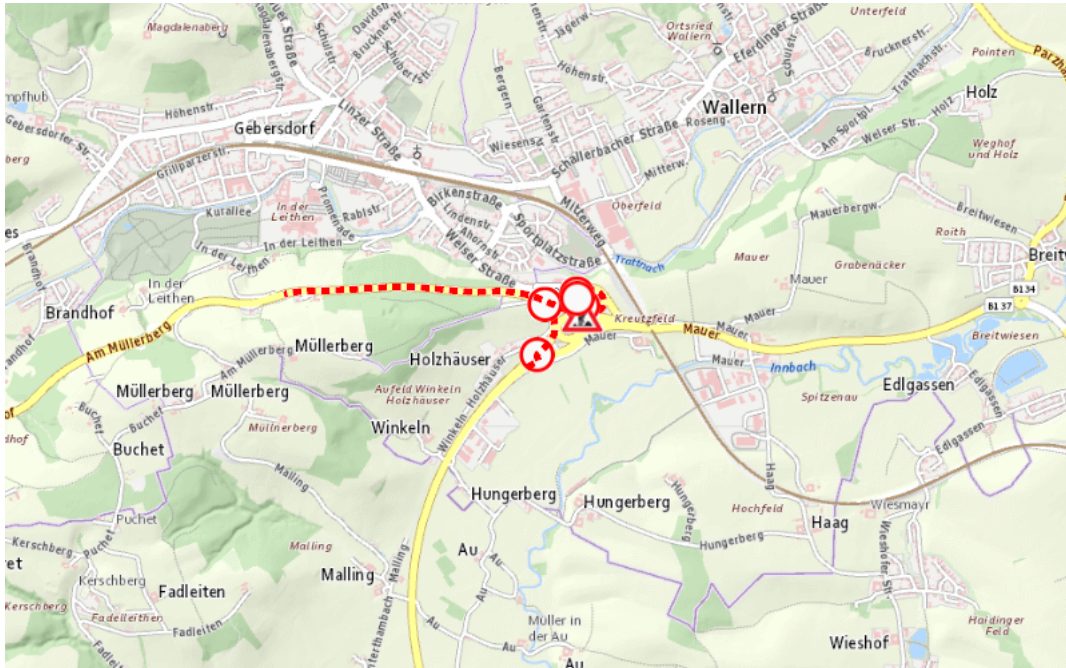

## Aktuelle Verkehrsbehinderung

Abfragezeitpunkt: 07.06.2026 22:13

### B134, B137, Wallerner Straße, Innviertler Straße Innviertler Straße Rampe (kilometriert) 12R3 : Im Gemeindegebiet von Wallern an der Trattnach in beide Richtungen

#### Sperre

von Dienstag, 9. Juni 2026 12:00 Uhr bis Samstag, 13. Juni 2026 07:00 Uhr

Beschreibung: zwischen Kilometer 0,0 und Kilometer 0,380 Belagsarbeiten gesperrt für den motorisierten Verkehr von Dienstag, 09. Juni 2026, 12.00 Uhr bis Samstag, 13. Juni 2026, 07.00 Uhr.  
Örtlich beschilderte Umleitung