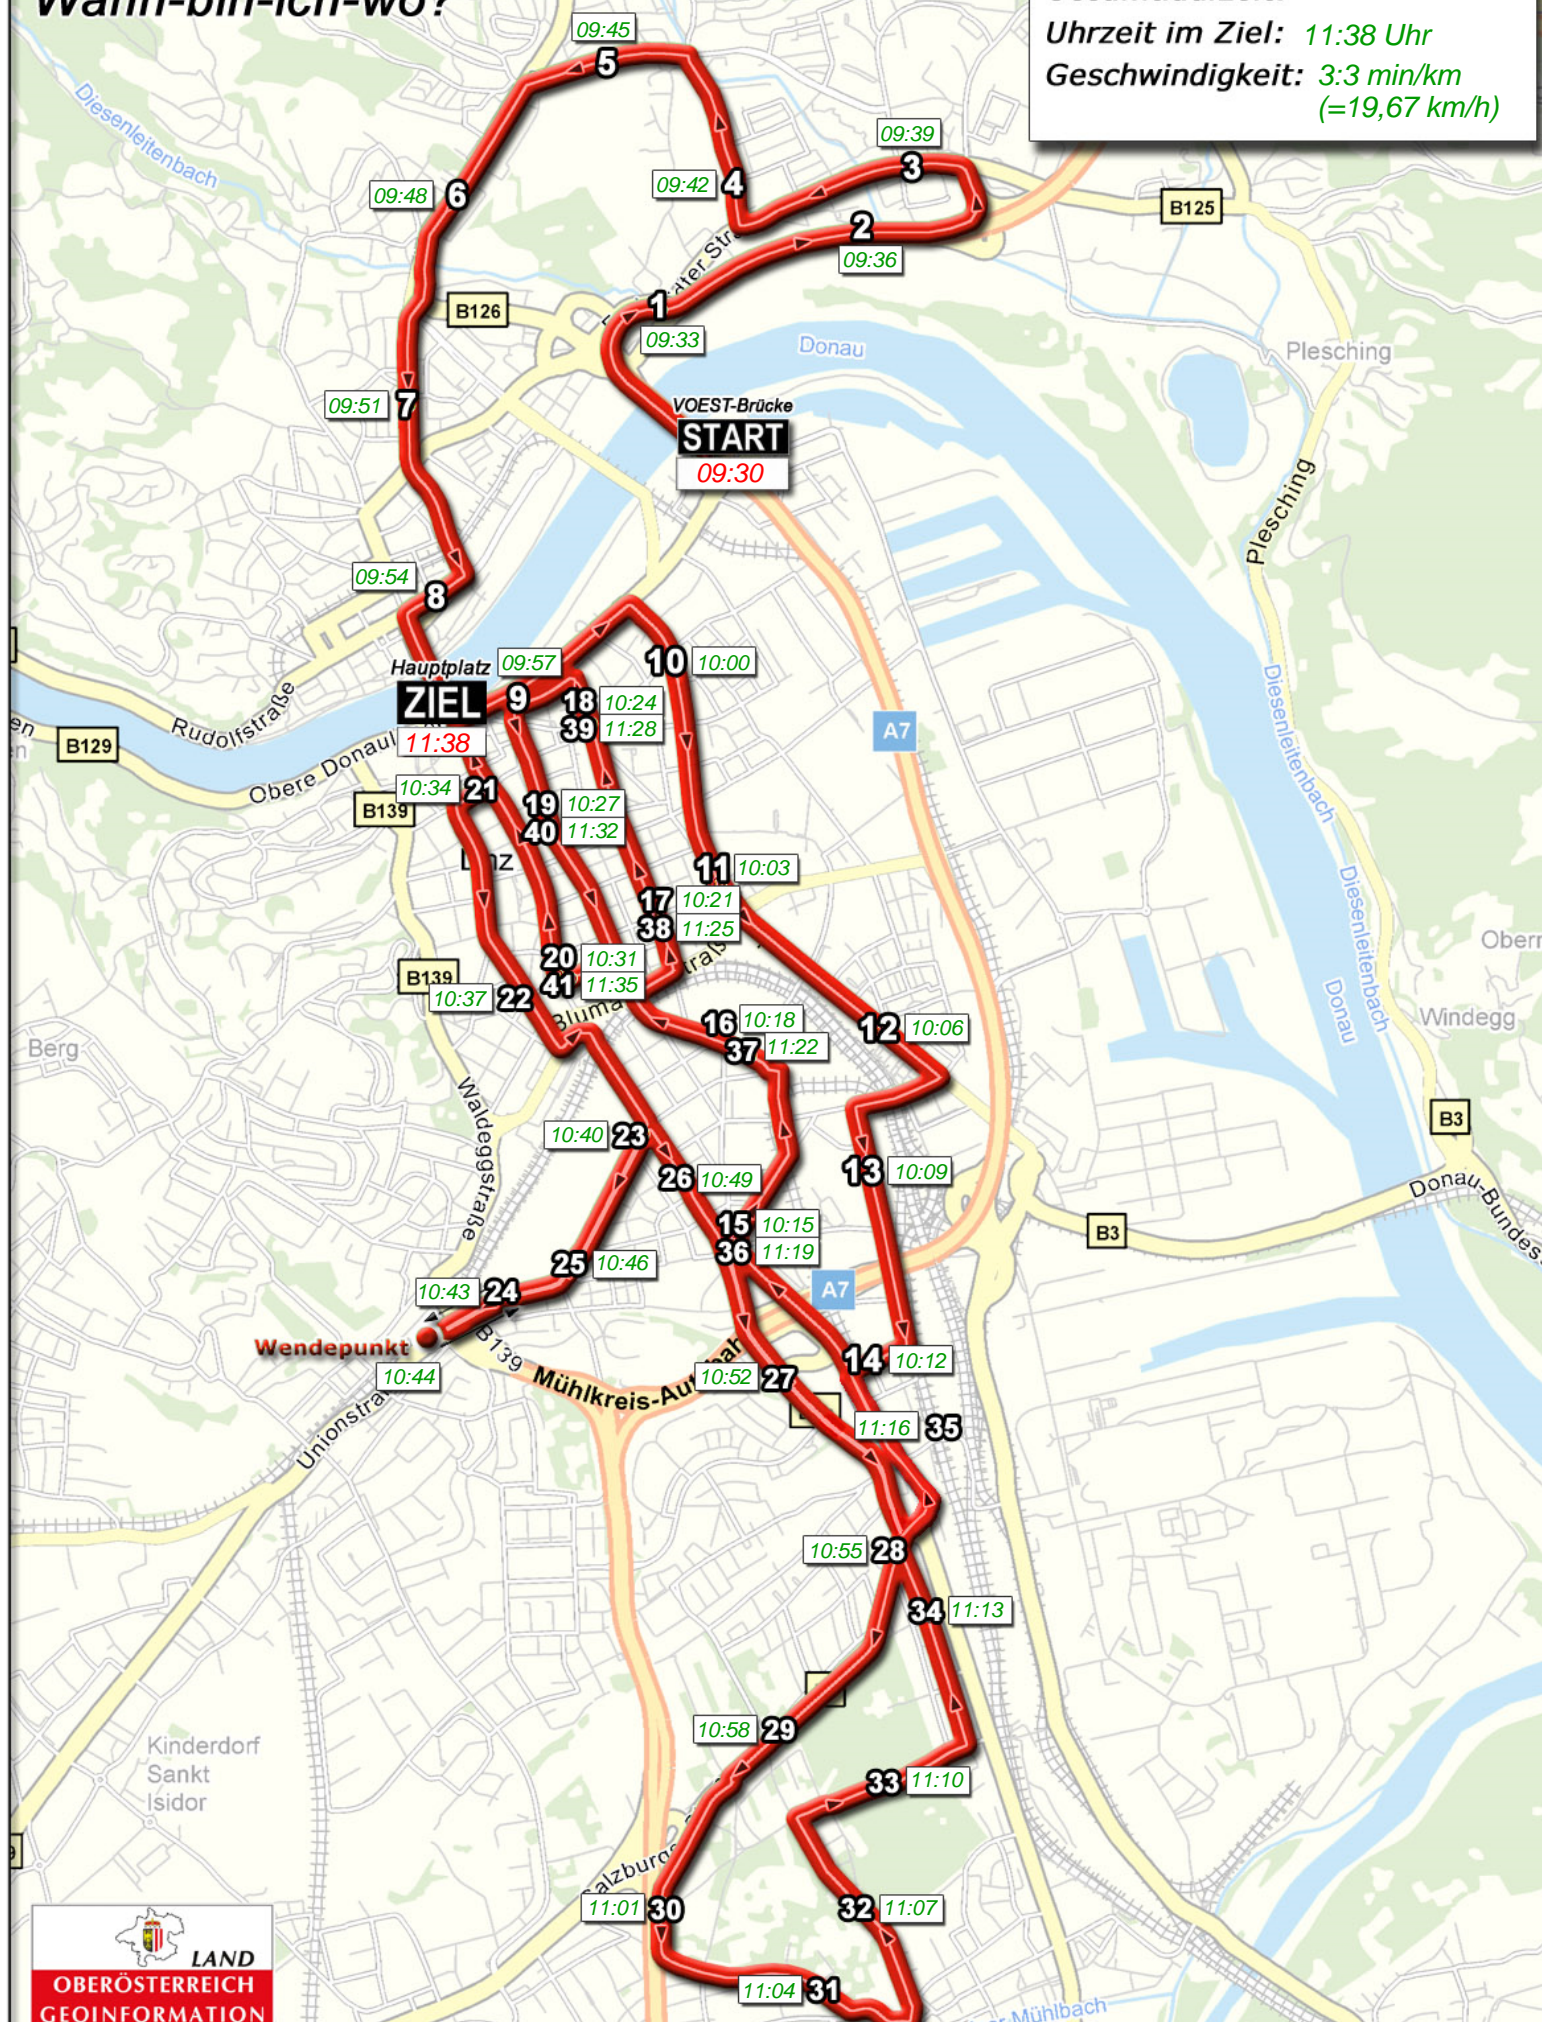

# Marathonkarte mit Uhrzeit

## Wann-bin-ich-wo?

Topläufer Herren

Gesamtlaufzeit: 02:08:41  
Uhrzeit im Ziel: 11:38 Uhr  
Geschwindigkeit: 3:3 min/km  
(=19,67 km/h)

# Persönliche Laufzeitabelle für Ihren Linz Marathon

<i>KM</i>	<i>Ort</i>	<i>Uhrzeit</i>
0	START - Voestbrücke	09:30
1	Autobahn - Abfahrt Freistädter Str.	09:33
2	Autobahn - Abfahrt Dornach	09:36
3	Freistädter Straße - J.W.-Kleinstraße	09:39
4	Freistädter Straße - Pulvermühlstraße	09:42
5	Ferdinand-Markl-Straße	09:45
6	Leonfeldner Straße	09:48
7	Leonfeldner Straße	09:51
8	Ferihumerstraße	09:54
9	Untere Donaulände - Lentos	09:57
10	Gruberstraße - Lederergasse	10:00
11	Gruberstraße - Südbahnhofmarkt	10:03
12	Franckstraße - Wimhölzelstraße	10:06
13	Heizhausstraße	10:09
14	Fichtenstraße	10:12
15	Bulgariplatz - Gürtelstraße	10:15
16	Friedhofstraße	10:18
17	Dinghoferstraße - Schillerstraße	10:21
18	Kaisergasse	10:24
19	Dametzstraße - Harrachstraße	10:27
20	Landstraße - Goethestraße	10:31
21	Promenade	10:34
22	Volksgartenstraße	10:37
23	Unionkreuzung	10:40
24	Unionstraße	10:43
24,5	Wendepunkt	10:44
25	Unionstraße	10:46
26	Wiener Straße - Lissagasse	10:49
27	Wankmüllerhofstraße - W.-Pauli-Straße	10:52
28	Salzburger Straße - Schumannstraße	10:55
29	Salzburger Straße - M.-Guttenbrunn-Str.	10:58
30	Am Langen Zaun	11:01
31	Am Langen Zaun	11:04
32	Lißfeldstraße	11:07
33	Brunnenfeldstraße	11:10
34	Schumannstraße - Willingerstraße	11:13
35	Wiener Straße - Rosenbauerstraße	11:16
36	Bulgariplatz - Gürtelstraße	11:19
37	Friedhofstraße	11:22
38	Dinghoferstraße - Goethestraße	11:25
39	Kaisergasse - Lederergasse	11:28
40	Dametzstraße	11:32
41	Goethestraße	11:35
42	Taubenmarkt	11:38
42,195	ZIEL - Hauptplatz	11:38