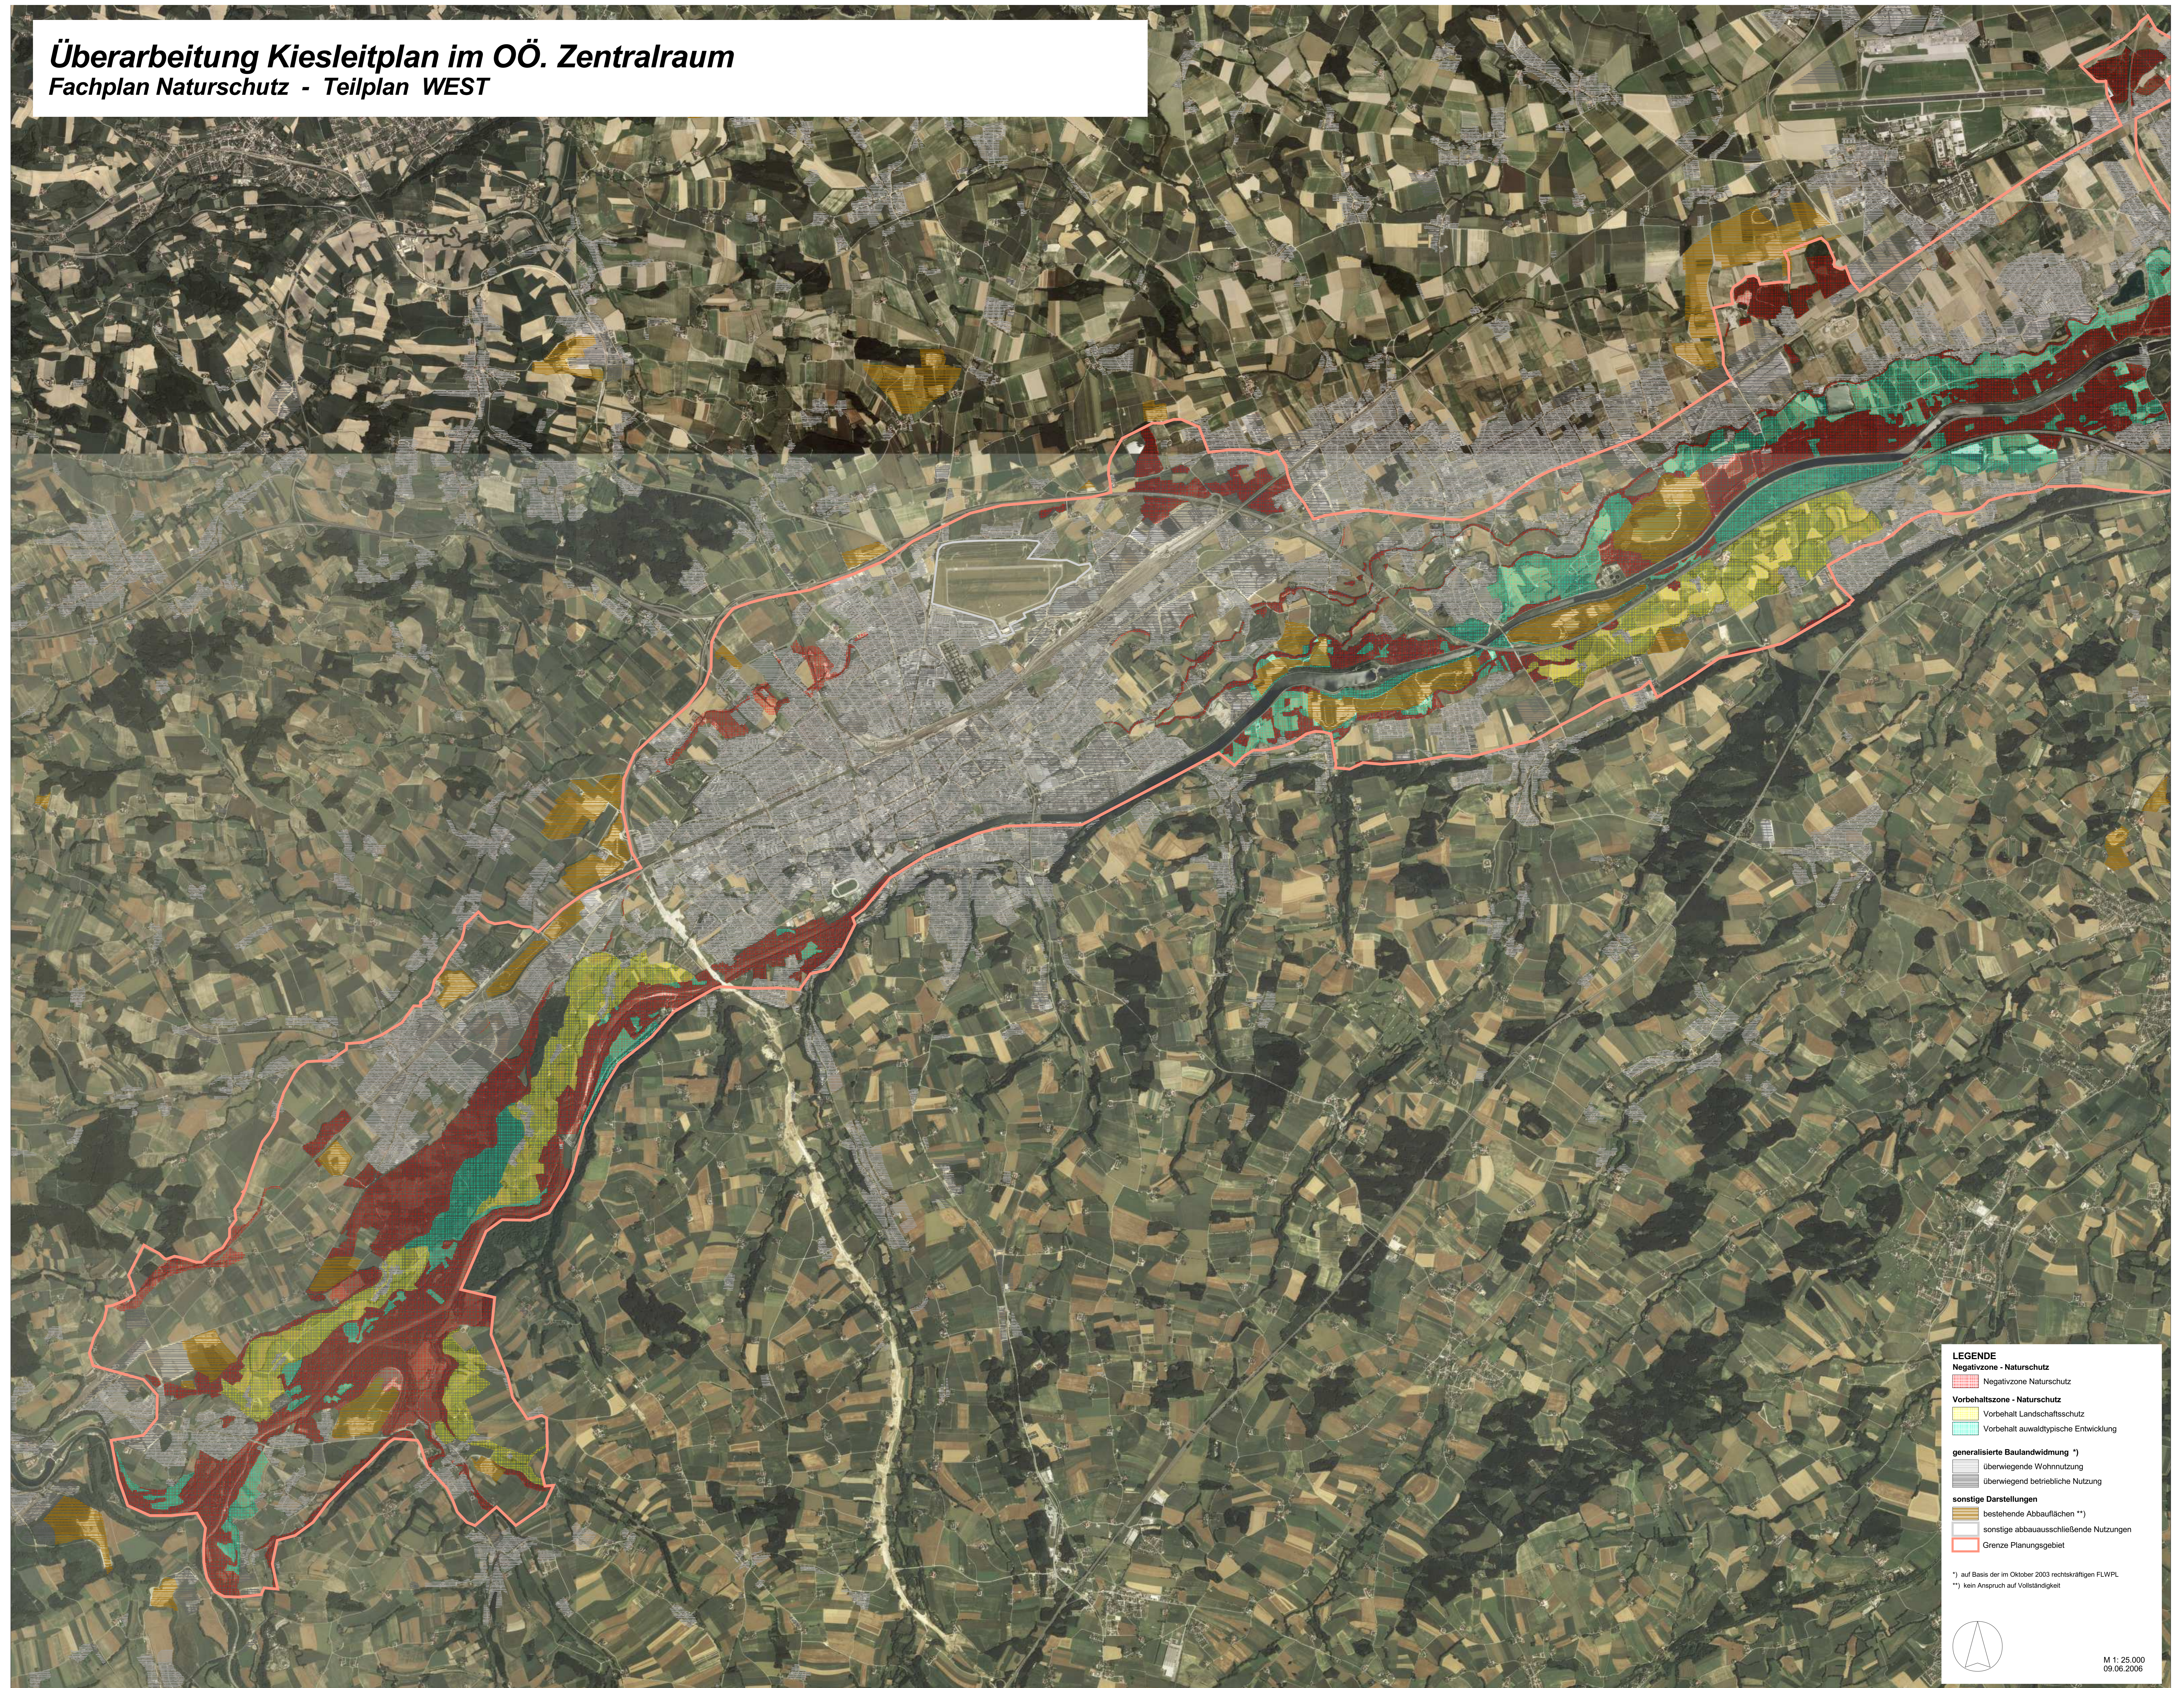

Überarbeitung Kiesleitplan im OÖ. Zentralraum

Fachplan Naturschutz - Teilplan WEST

- LEGENDE**
- Negativzone - Naturschutz**
 - Negativzone Naturschutz
 - Vorbehaltszone - Naturschutz**
 - Vorbehalt Landschaftsschutz
 - Vorbehalt auswdtypische Entwicklung
 - generalisierte Baulandwmdung *)**
 - überwiegende Wohnnutzung
 - überwiegend betriebliche Nutzung
 - sonstige Darstellungen**
 - bestehende Abbaufllchen **)
 - sonstige abbauschließende Nutzungen
 - Grenze Planungsgebiet

*) auf Basis der im Oktober 2003 rechtskräftigen FLWPL
**) kein Anspruch auf Vollständigkeit