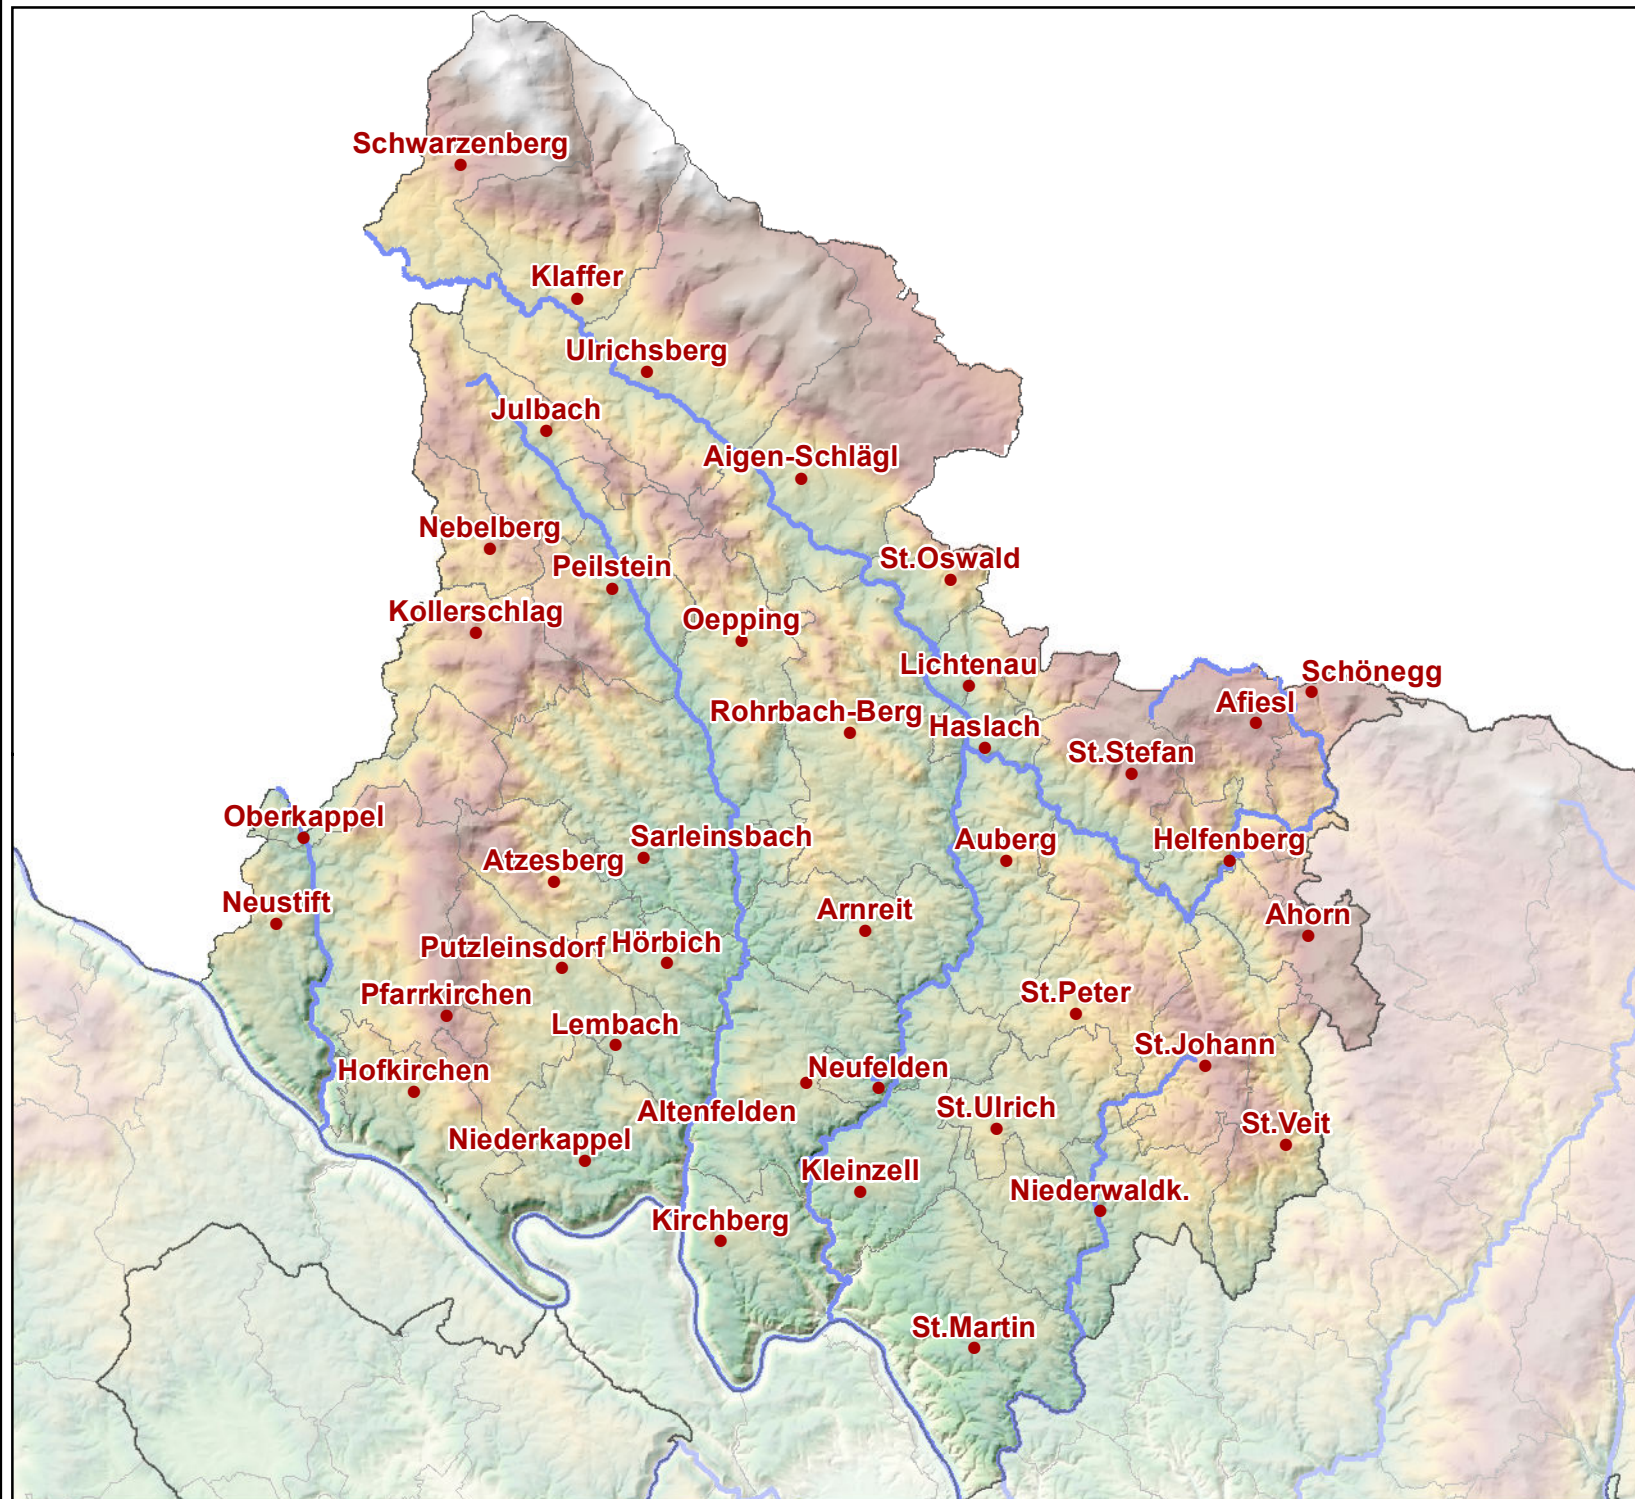

Bezirk Rohrbach

Zeichenerklärung:

- Gemeindehauptorte
- Bezirksgrenze
- Gemeindegrenzen
- ~ Gewässer

M 1:255.000

AMT DER OÖ. LANDESREGIERUNG
DORIS-SYSTEMGRUPPE
DIGITALES OBERÖSTERREICHISCHES RAUMINFORMATIONSSYSTEM
A-4021 Linz, Bahnhofplatz 1 - <http://doris.ooe.gv.at>

Karten-Nr. 118311 (2015, Ts); Stand: 1. Oktober 2015